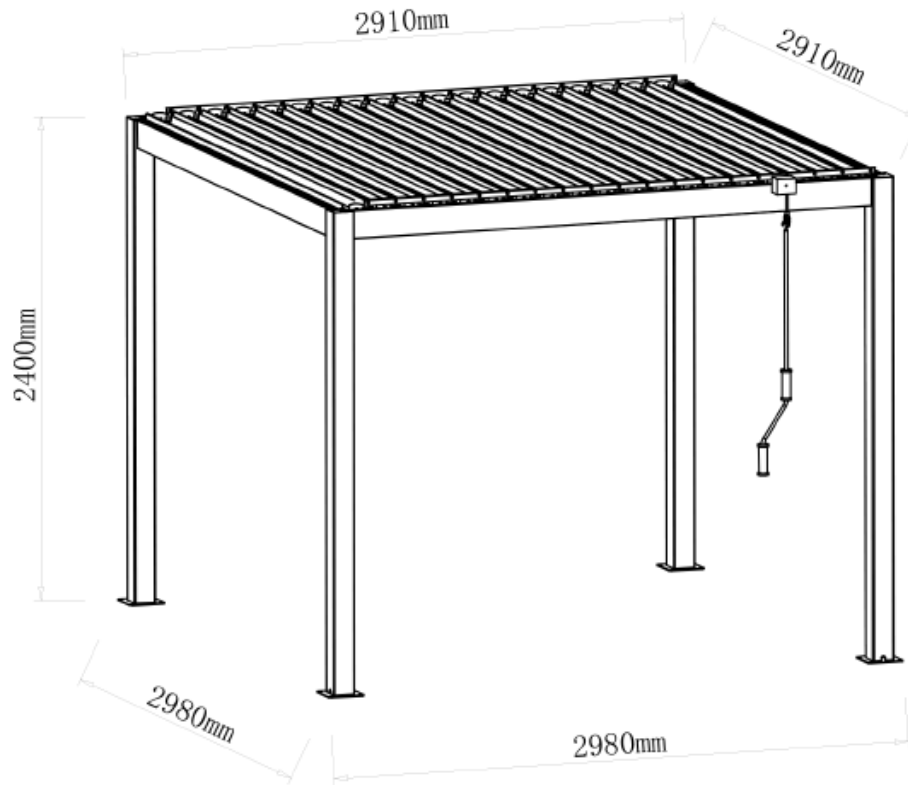

Manual de asamblare pentru copertină cu lamele

MODEL:OB-YY-002A

Stimate client

Vă mulțumim pentru alegerea copertinei cu lamele. Vă rugăm să citiți instrucțiunile de asamblare înainte de instalare și utilizare.

1. Cel puțin trei persoane sunt necesare pentru instalare;
2. Dacă nu există o placă de beton pe sol, se recomandă să faceți o placă de beton pentru fiecare coloană;
3. După ce cadrul copertinei este asamblat, utilizați un nivelator și o riglă pentru a măsura nivelul și diagonala produsului pentru a vă asigura că structura copertinei este plană;
4. Nu instalați o copertină atunci când găsiți piese deteriorate sau lipsă;
5. Purtați îmbrăcăminte de protecție în timpul instalării, inclusiv ochelari de protecție, cască și mănuși;
6. Fiți atenți atunci când utilizați unelte ascuțite;
7. Țineți copiii și animalele de companie departe de zona de lucru în timpul asamblării și ajustării și țineți toate pungile de plastic departe de îndemâna copiilor;
8. Nimeni nu are voie să se cațere pe copertină. Nu agățați nimic pe copertină.
9. Este strict interzis să instalați o copertină în condiții meteorologice nefavorabile, cum ar fi ploaie, ploaie și zăpadă.
10. Coloana copertinei trebuie să fie poziționată și fixată pe plan și nimeni nu trebuie să se sprijine pe coloană în timpul etapei de montare.
11. Folia profilului este utilizată pentru a proteja profilul și trebuie îndepărtată după montare.
12. Nu stați în apropierea copertinei în timpul unei furtuni sau al unui taifun.
13. Copertina nu trebuie instalată sub copaci. Curățați regulat copertina de frunze, zăpadă sau alte obiecte.